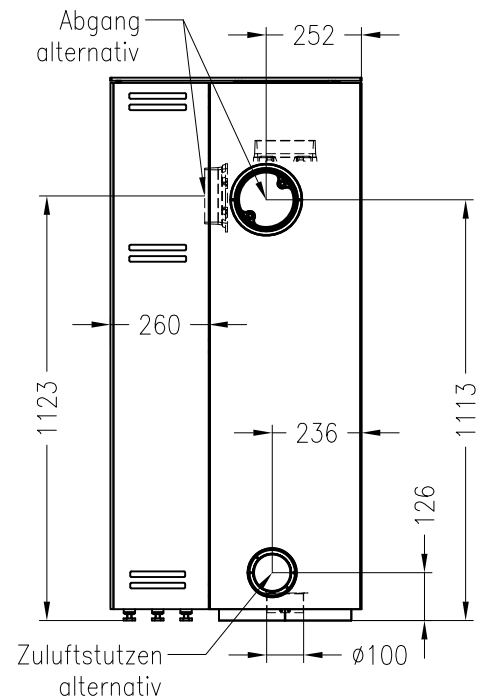

Kaminofen Piko M mit 6mm massiven Holzfach rechts
Rauchrohranschluss durch das Holzfach (optional)

Vorderansicht
M ~1:20

bedruckte Glaskeramik,
an 2 Seiten eingefasst

Seitenansicht
M ~1:20

Rückansicht
M ~1:20

Draufsicht
M ~1:10

Änderungsstand: 01 – 2013

Alle Abbildungen und Zeichnungen sind urheberrechtlich geschützt.
Verwertung oder Veröffentlichung, auch einzelner Details, nur mit unserer Genehmigung.
Technische Änderungen und Irrtümer vorbehalten!