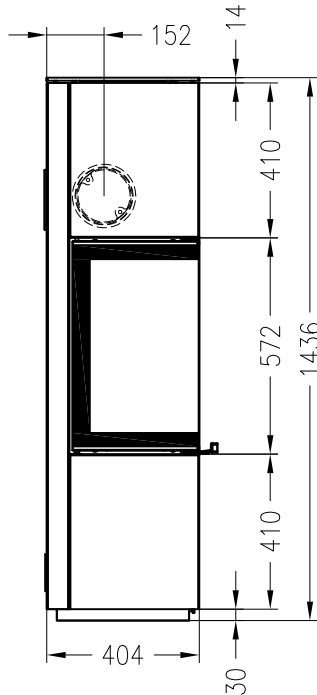

Kaminofen Piko M mit 6mm massiven Holzfach rechts
Rauchrohranschluss durch das Holzfach (optional)

Vorderansicht
M ~1:20

bedruckte Glaskeramik,
an 2 Seiten eingefasst

Seitenansicht
M ~1:20

Rückansicht
M ~1:20

Draufsicht
M ~1:10

Änderungsstand: 01 – 2013

Alle Abbildungen und Zeichnungen sind urheberrechtlich geschützt.
Verwertung oder Veröffentlichung, auch einzelner Details, nur mit unserer Genehmigung.
Technische Änderungen und Irrtümer vorbehalten!