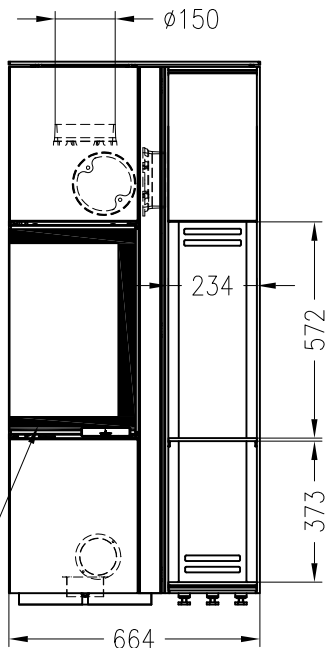

Kaminofen Piko M mit 6mm massiven Holzfach rechts
Rauchrohranschluss durch das Holzfach (optional)

Vorderansicht
M ~1:20

bedruckte Glaskeramik,
an 2 Seiten eingefasst

Seitenansicht
M ~1:20

Rückansicht
M ~1:20

Draufsicht
M ~1:10

Änderungsstand: 01 – 2013

Alle Abbildungen und Zeichnungen sind urheberrechtlich geschützt.
Verwertung oder Veröffentlichung, auch einzelner Details, nur mit unserer Genehmigung.
Technische Änderungen und Irrtümer vorbehalten!