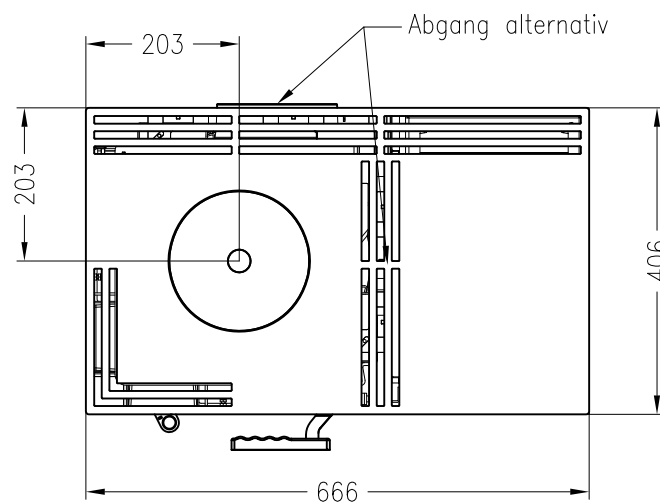

Draufsicht
M ~1:10

Änderungsstand: 01 – 2013

Alle Abbildungen und Zeichnungen sind urheberrechtlich geschützt.
Verwertung oder Veröffentlichung, auch einzelner Details, nur mit unserer Genehmigung.
Technische Änderungen und Irrtümer vorbehalten!