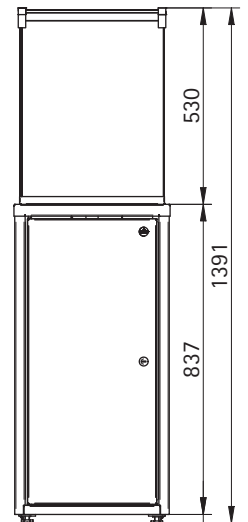

# Technische Daten FUORA Q / FUORA R

Betriebsweise	mit Glasaufsatz	Glasmaße (B x H x T)	FUORA Q: 381 x 495 x 381 mm FUORA R: 400 x 500 mm
Gasanschluss	genormt für 5+11 kg Flüssiggasflaschen	Gesamtgewicht	FUORA Q: 31 kg   FUORA R: 42 kg
Sicherheit	Strömungssicherung, Kontrollflamme, Kippsicherung	Ausstattung	Brennerbett mit Lavasteinen
Leistung		Auskleidung	Gasregelblock, Druckminderer →
Nennwärmeleistung (NWL)	3-7 kW	Lieferumfang	anschlussfertig für handelsübliche 5 + 11 kg Flüssiggasflaschen, Flaschensicherung
Vordruck	50 mbar	Ausführung	Unterbau pulverbeschichtet, Farben: Weiß, Schwarz und Terra
Brennstoff / Aufgabemenge	G30 / G31 / ~ 0,2 m³/h	Geprüft	EN 14543 + A1
Brennstoff	Butan / Propan		
Maße / Gewicht			
Abmessungen (B x H x T)	eckig: 422 x 1.391 x 424 mm rund: 400 x 1397 mm		