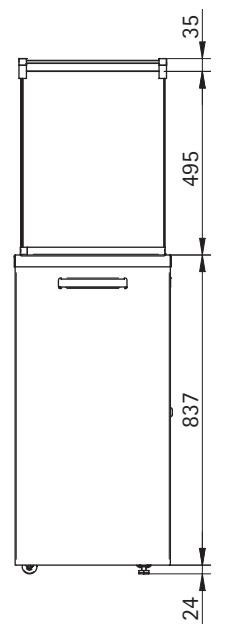

# Technische Daten FUORA Q / FUORA R

Betriebsweise	mit Glasaufsatz	Glasmaße (B x H x T)	FUORA Q: 381 x 495 x 381 mm FUORA R: 400 x 500 mm
Gasanschluss	genormt für 5+11 kg Flüssiggasflaschen	Gesamtgewicht	FUORA Q: 31 kg   FUORA R: 42 kg
Sicherheit	Strömungssicherung, Kontrollflamme, Kippsicherung	Ausstattung	Brennerbett mit Lavasteinen
Leistung		Auskleidung	Gasregelblock, Druckminderer →
Nennwärmeleistung (NWL)	3-7 kW	Lieferumfang	anschlussfertig für handelsübliche 5 + 11 kg Flüssiggasflaschen, Flaschensicherung
Vordruck	50 mbar	Ausführung	Unterbau pulverbeschichtet, Farben: Weiß, Schwarz und Terra
Brennstoff / Aufgabemenge	G30 / G31 / ~ 0,2 m³/h	Geprüft	EN 14543 + A1
Brennstoff	Butan / Propan		
Maße / Gewicht			
Abmessungen (B x H x T)	eckig: 422 x 1.391 x 424 mm rund: 400 x 1397 mm		