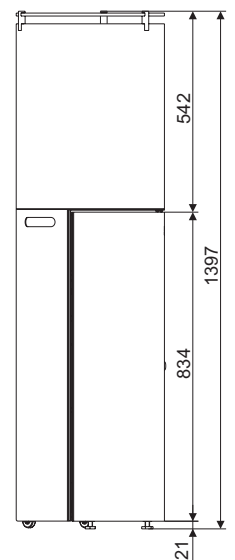

Technische Daten FUORA Q / FUORA R

Betriebsweise	mit Glasaufsatz	Glasmaße (B x H x T)	FUORA Q: 381 x 495 x 381 mm FUORA R: 400 x 500 mm
Gasanschluss	genormt für 5+11 kg Flüssiggasflaschen	Gesamtgewicht	FUORA Q: 31 kg | FUORA R: 42 kg
Sicherheit	Strömungssicherung, Kontrollflamme, Kippsicherung	Ausstattung	Brennerbett mit Lavasteinen
Leistung		Auskleidung	Gasregelblock, Druckminderer →
Nennwärmeleistung (NWL)	3-7 kW	Lieferumfang	anschlussfertig für handelsübliche 5 + 11 kg Flüssiggasflaschen, Flaschensicherung
Vordruck	50 mbar	Ausführung	Unterbau pulverbeschichtet, Farben: Weiß, Schwarz und Terra
Brennstoff / Aufgabemenge	G30 / G31 / ~ 0,2 m³/h	Geprüft	EN 14543 + A1
Brennstoff	Butan / Propan		
Maße / Gewicht			
Abmessungen (B x H x T)	eckig: 422 x 1.391 x 424 mm rund: 400 x 1397 mm		

FUORA R

Farben

Nero

Terra

Weiß

Abdeckung

Hitzebeständiger Gehäuseabschluss mit Glasdeckel

Brennraum

Großzügige Panorama-Rundumsicht auf das Flammenspiel

Sockelmaterial

Aufwendige Verarbeitung, pulverbeschichtetes VA-Stahl

Sockel

Abschließbarer Sockel zur Aufnahme der Gasflasche