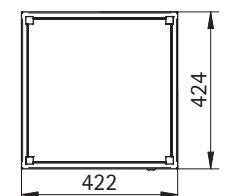

# Technische Daten FUORA Q / FUORA R

Betriebsweise	mit Glasaufsatz	Glasmaße (B x H x T)	FUORA Q: 381 x 495 x 381 mm FUORA R: 400 x 500 mm
Gasanschluss	genormt für 5+11 kg Flüssiggasflaschen	Gesamtgewicht	FUORA Q: 31 kg   FUORA R: 42 kg
Sicherheit	Strömungssicherung, Kontrollflamme, Kippsicherung	Ausstattung	Brennerbett mit Lavasteinen
Leistung		Auskleidung	Gasregelblock, Druckminderer →
Nennwärmeleistung (NWL)	3-7 kW	Lieferumfang	anschlussfertig für handelsübliche 5 + 11 kg Flüssiggasflaschen, Flaschensicherung
Vordruck	50 mbar	Ausführung	Unterbau pulverbeschichtet, Farben: Weiß, Schwarz und Terra
Brennstoff / Aufgabemenge	G30 / G31 / ~ 0,2 m³/h	Geprüft	EN 14543 + A1
Brennstoff	Butan / Propan		
Maße / Gewicht			
Abmessungen (B x H x T)	eckig: 422 x 1.391 x 424 mm rund: 400 x 1397 mm		