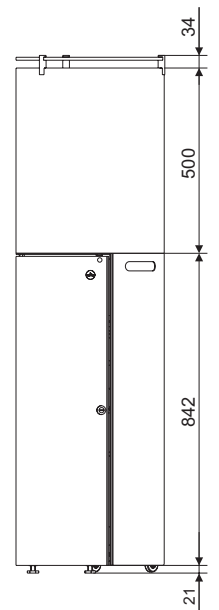

Technische Daten FUORA Q / FUORA R

Betriebsweise	mit Glasaufsatz	Glasmaße (B x H x T)	FUORA Q: 381 x 495 x 381 mm FUORA R: 400 x 500 mm
Gasanschluss	genormt für 5+11 kg Flüssiggasflaschen	Gesamtgewicht	FUORA Q: 31 kg | FUORA R: 42 kg
Sicherheit	Strömungssicherung, Kontrollflamme, Kippsicherung	Ausstattung	Brennerbett mit Lavasteinen
Leistung		Auskleidung	Gasregelblock, Druckminderer →
Nennwärmeleistung (NWL)	3-7 kW	Lieferumfang	anschlussfertig für handelsübliche 5 + 11 kg Flüssiggasflaschen, Flaschensicherung
Vordruck	50 mbar	Ausführung	Unterbau pulverbeschichtet, Farben: Weiß, Schwarz und Terra
Brennstoff / Aufgabemenge	G30 / G31 / ~ 0,2 m³/h	Geprüft	EN 14543 + A1
Brennstoff	Butan / Propan		
Maße / Gewicht			
Abmessungen (B x H x T)	eckig: 422 x 1.391 x 424 mm rund: 400 x 1397 mm		

FUORA R

Farben

Nero

Terra

Weiß

Abdeckung

Hitzebeständiger Gehäuseabschluss mit Glasdeckel

Brennraum

Großzügige Panorama-Rundumsicht auf das Flammenspiel

Sockelmaterial

Aufwendige Verarbeitung, pulverbeschichtetes VA-Stahl

Sockel

Abschließbarer Sockel zur Aufnahme der Gasflasche